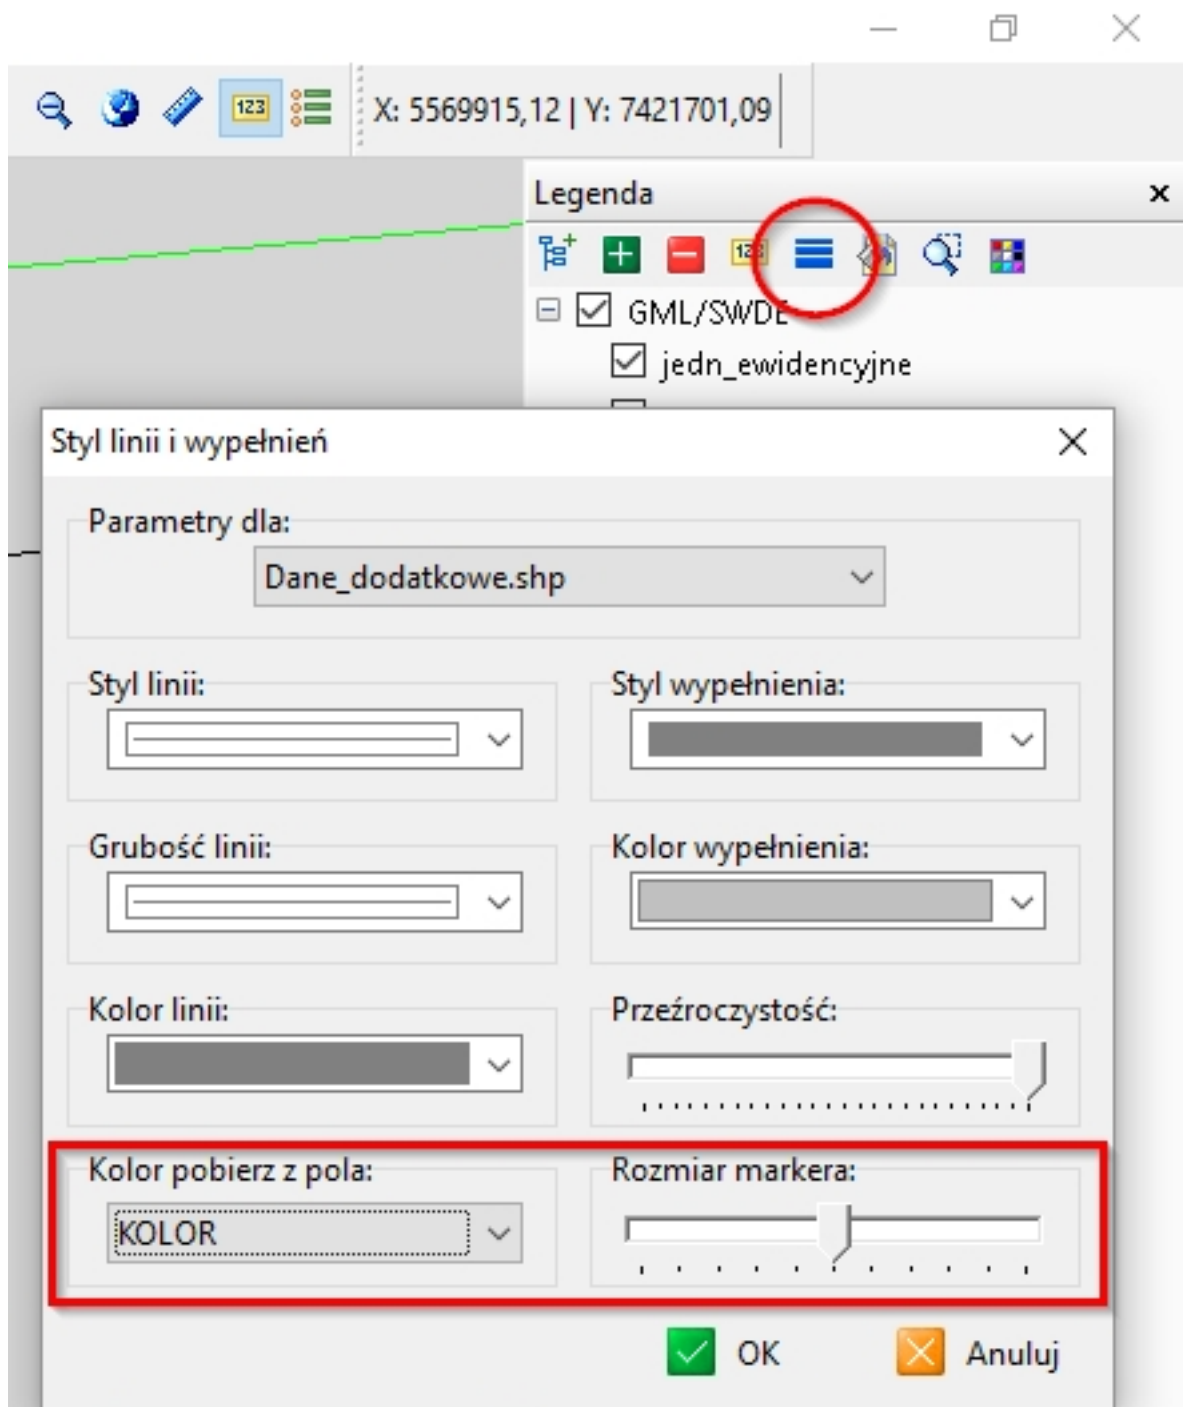

- w oknie legendy pod prawym przyciskiem dodane opcje przenoszenia warstwy na mapie

- poprawki w odczycie danych podmiotu grupowego (z gml)
- w opcji definiowania stylu wyświetlania warstwy dodana opcja pobierania koloru obiektu na mapie z bazy danych oraz możliwość zmiany rozmiaru markera

dokumentów, które wyświetla się w arkuszu, a także w wysłanej kopii, a także w tabeli. Teraz jest to stała wartość

Dokumenty

123 Szukaj Wszystko

Sygnatura	Rodzaj	Data dok.
123/45/99	Akt notarialny	
123/45/99	Akt notarialny	
AN 123456	Akt notarialny	
AN 123456	Akt notarialny	
AN 123456	Akt notarialny	
123/45/99	Akt notarialny	
AN 123456	Akt notarialny	
123/45/99	Akt notarialny	
123/45/99	Akt notarialny	
AN 123456	Akt notarialny	
AN 123456	Akt notarialny	
123/45/99	Akt notarialny	
123/45/99	Akt notarialny	
AN 123456	Akt notarialny	
AN 123456	Akt notarialny	
AN 123456	Akt notarialny	

< >

Nr dz.	Obręb
440	98-200 OLECKO

x

gmł) dodane drukowanie grupy rejestrowej na wypisie dla działki (dla danych pochodzących z

KA 129

1.G89

	Rodzaj prawa Grupa rej.	Udział
	własność 7.1	1/1

- poprawiony eksport grupy rejestrowej do plików dbf i xls