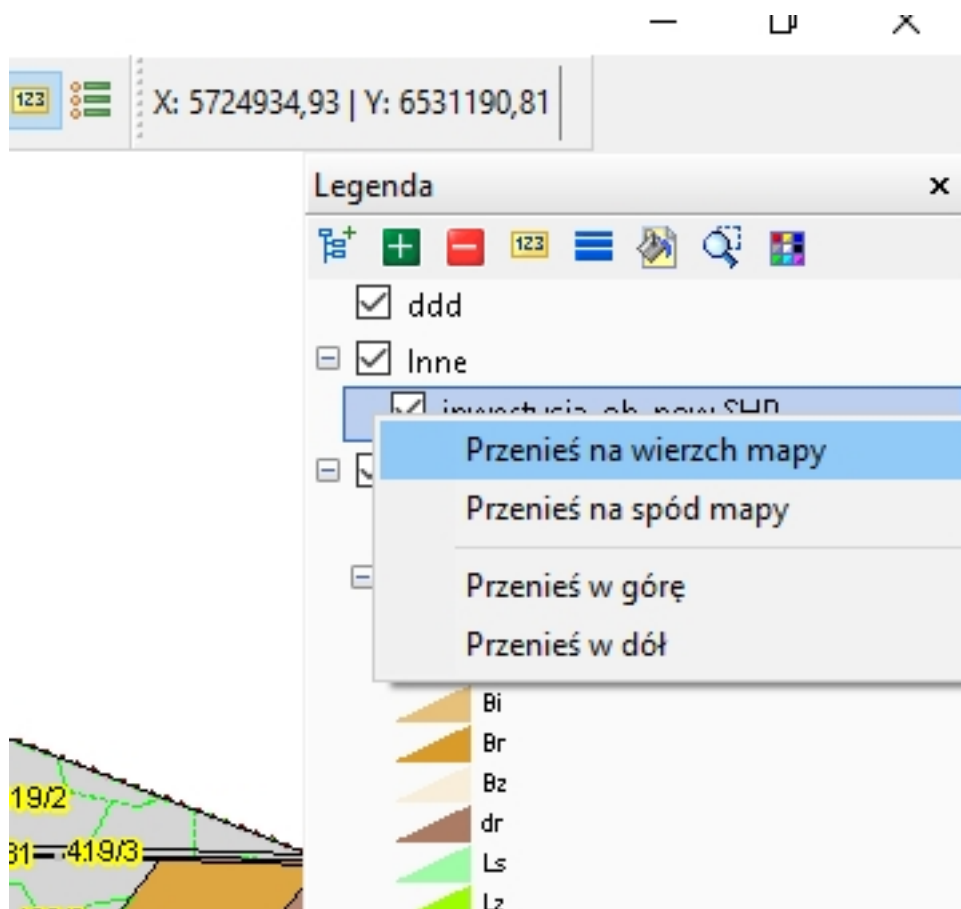

- w oknie legendy pod prawym przyciskiem dodane opcje przenoszenia warstwy na mapie

- poprawki w odczycie danych podmiotu grupowego (z gml)
- w opcji definiowania stylu wyświetlania warstwy dodana opcja pobierania koloru obiektu na mapie z bazy danych oraz możliwość zmiany rozmiaru markera

dokumentów, które wyświetla się w arkuszu, a także w wysłanej kopii, a także w tabeli. Teraz jest to stała wartość

Dokumenty

123 Szukaj Wszystko

Sygnatura	Rodzaj	Data dok.
123/45/99	Akt notarialny	
123/45/99	Akt notarialny	
AN 123456	Akt notarialny	
AN 123456	Akt notarialny	
AN 123456	Akt notarialny	
123/45/99	Akt notarialny	
AN 123456	Akt notarialny	
123/45/99	Akt notarialny	
123/45/99	Akt notarialny	
AN 123456	Akt notarialny	
AN 123456	Akt notarialny	
123/45/99	Akt notarialny	
123/45/99	Akt notarialny	
AN 123456	Akt notarialny	
AN 123456	Akt notarialny	
AN 123456	Akt notarialny	

< >

Nr dz.	Obręb
440	98-200 OLECKO

x

gmł) dodane drukowanie grupy rejestrowej na wypisie dla działki (dla danych pochodzących z

KA 129

1.G89

	Rodzaj prawa Grupa rej.	Udział
	własność 7.1	1/1

- poprawiony eksport grupy rejestrowej do plików dbf i xls